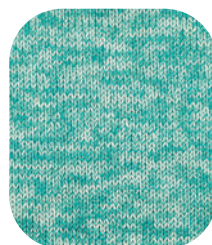

Die runde Garnstruktur ergibt sowohl bei glatten Mustern als auch bei Strukturmustern ein wunderschönes Maschenbild. Der Spray Effekt, bei dem kein Rapport zu beachten ist, erzielt eine aufgelockerte Farbtextur und verleiht dem Garn einen besonders sommerlichen aber doch eleganten Touch. Das klassische Baumwoll-Mischgarn mit einer schönen Zwirnung ist sehr pflegeleicht und formstabil, maschinenwaschbar bei 40 ° C und für den Trockner geeignet.

The color yarn Easy Cotton Spritz with a spray dyed effect takes Schachenmayr Easy Cotton to the next level of color.

With this all-purpose DK weight yarn, you can really knit or crochet all kinds of projects for the entire family. The rounded yarn structure creates a beautiful fabric, both with stitches that lay flat as well as with textured patterns. The spray paint effect distributes the color even without paying attention to any repeats and adds a summery, yet elegant touch to the yarn.

The classic, beautifully twisted cotton-blend yarn is easy to care for and retains its shape, is washable at 40 ° C and suitable for tumble drying.

summer
00022

apricot
00025

cinnamon
00012

sorbet
00035

poppy
00030

dalia
00049

breeze
00050

lagoon
00069

leaf
00070

nero
00099