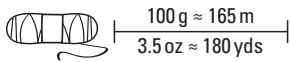

# Bravo Quick & Easy

100% Polyacryl / acrylic / acrylique / Acryl / Acrilico / acrílica / acrílica / Akryl

0657086 : : °N / °IN  
Nr./No.: 9807590

5-6 mm  
8-10 US

20 R  
10 cm  
15 M  
US 20

18 x 150 cm  
150 g

50 g

500 g

Mit Bravo Quick & Easy kommt jeder schnell und leicht zum fertigen Projekt. Schnell – da das Garn dank Nadelstärke 5 - 6 mm fix zu stricken ist. Leicht – da es mit 100 % Polyacryl extra pflegeleicht und strapazierfähig ist. Bravo Quick & Easy ist deshalb perfekt für Anfänger! Das Garn ist in einer Farbpalette aus Neutraltönen, Modefarben und poppigere Tönen erhältlich und ideal für Accessoires und Outdoorbekleidung sowie für Home Deko wie Kissen und Decken.