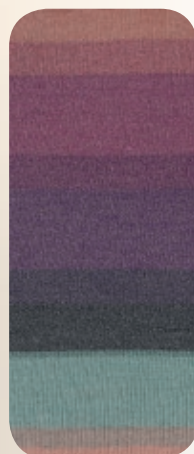

Circle of Colour 100 g

pastell color
00080

rainbow color
00081

blossom color
00082

sunset color
00083

seaside color
00084

olive color
00085

Artikel-Nr.:

9891895-09999

Zusammensetzung:

56 % Baumwolle

35 % Polyacryl

9 % Polyamid