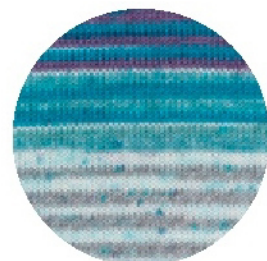

# Micro Summer Trend Color 250 g

Abbildung Umbandmodell

**aqua color**

00080

**fresh color**

00081

**belle color**

00083

**marsala color**

00084

**sundae color**

00085

**etude color**

00086