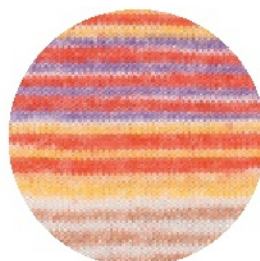

# Micro Summer Trend Color 250 g

Abbildung Umbandmodell

**aqua color**

00080

**fresh color**

00081

**belle color**

00083

**marsala color**

00084

**sundae color**

00085

**etude color**

00086