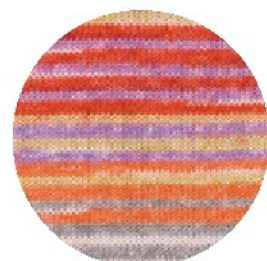

# Micro Summer Trend Color 250 g

Abbildung Umbandmodell

**aqua color**

00080

**fresh color**

00081

**belle color**

00083

**marsala color**

00084

**sundae color**

00085

**etude color**

00086