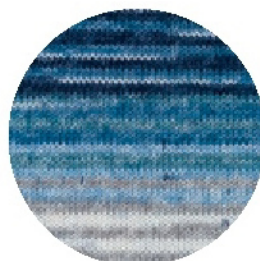

# Micro Summer Trend Color 250 g

Abbildung Umbandmodell

**aqua color**

00080

**fresh color**

00081

**belle color**

00083

**marsala color**

00084

**sundae color**

00085

**etude color**

00086