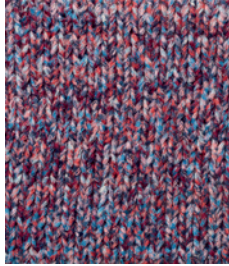

Arizona

NEU/NEW

LS&Z086 : :ON / :IN
Nr. / No.: 9807351

Schachenmayr 
SINCE 1822

 50 g ≈ 100 m
1.75 oz ≈ 109 yds

 11 kg  500 g
(10 x 50 g)

100% Baumwolle / cotton / coton / katoen / Algodón / cotone / Bomull

5-6 mm
8-10 US

24 R
10 cm
17 M

Schal
150 g

50 g

40
500 g

4
MEDIUM

pastell
pastel mix
00088

ethno
ethno mix
00081

jazz
jazz mix
00082

art deco
art deco mix
00084

cloud
cloud mix
00085

papagei
parrot mix
00086

jamaika
caribbean mix
00089

fresh
fresh mix
00083

marmor
marble mix
00087

memphis
memphis mix
00080