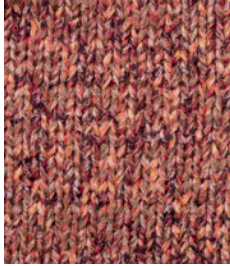

Arizona

NEU/NEW

LS&Z086 : :ON / :IN
Nr. / No.: 9807351

Schachenmayr 
SINCE 1822

 50 g ≈ 100 m
1.75 oz ≈ 109 yds

 11 kg  500 g
(10 x 50 g)

100% Baumwolle / cotton / coton / katoen / Algodón / cotone / Bomull

5-6 mm
8-10 US

24 R
10 cm
17 M

Schal
150 g

50 g

40
500 g

4
MEDIUM

pastell
pastel mix
00088

ethno
ethno mix
00081

jazz
jazz mix
00082

art deco
art deco mix
00084

cloud
cloud mix
00085

papagei
parrot mix
00086

jamaika
caribbean mix
00089

fresh
fresh mix
00083

marmor
marble mix
00087

memphis
memphis mix
00080