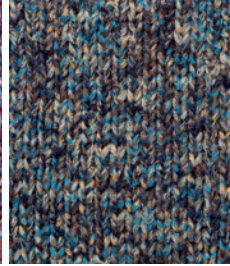

Arizona

NEU/NEW

LS&Z086 : :ON / :IN
Nr. / No.: 9807351

Schachenmayr 
SINCE 1822

 50 g ≈ 100 m
1.75 oz ≈ 109 yds

 11 kg  500 g
(10 x 50 g)

100% Baumwolle / cotton / coton / katoen / Algodón / cotone / Bomull

5-6 mm
8-10 US

24 R
10 cm
17 M

Schal
150 g

50 g

40
500 g

4
MEDIUM

pastell
pastel mix
00088

ethno
ethno mix
00081

jazz
jazz mix
00082

art deco
art deco mix
00084

cloud
cloud mix
00085

papagei
parrot mix
00086

jamaika
caribbean mix
00089

fresh
fresh mix
00083

marmor
marble mix
00087

memphis
memphis mix
00080