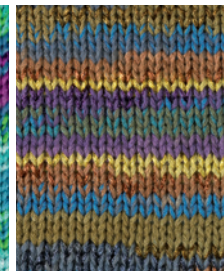

4-5 mm 10 cm 40 18 x 150 cm 200 g 100 g  
6-8 US 20 M 550 g MEDIUM 

**NEU/NEW**  
fog color  
pink sands  
**00086**

pastell color  
pina colada  
**00080**

mexico color  
margarita  
**00084**

india color  
english garden  
**00083**

aqua color  
island breeze  
**00081**

**NEU/NEW**  
fresh color  
blue jade  
**00087**

jungel color  
rain forest  
**00082**

sorbet color  
red desert  
**00085**