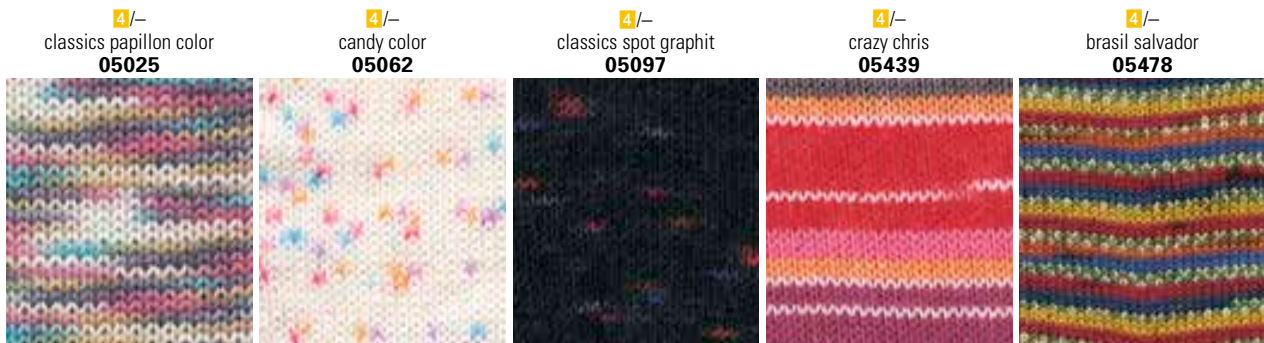

3
LIGHT

10 kg

<p>–/6 square circus color 01125</p>	<p>–/6 square classic color 01126</p>	<p>4/6 square candy color 01132</p>	<p>–/6 square ocean color 01133</p>	<p>4/– lollipop color 01400</p>
<p>4/– monaco larvotto ringel color 01839</p>	<p>4/– classic denim schwarz 01933</p>	<p>4/– suit color 02261</p>	<p>4/– agenda color 02264</p>	<p>4/– button down color 02265</p>
<p>4/– square dschungel color 03029</p>	<p>NEU/NEW 4/– cliff color 03733*</p>	<p>NEU/NEW 4/– sand color 03735*</p>	<p>4/– indian night color 04067</p>	<p>4/– flowerfield color 04068</p>
<p>4/– lory color 04337</p>	<p>4/– slate color 04389</p>	<p>4/– jeans color 04390</p>	<p>4/– dusk color 04391</p>	<p>NEU/NEW 4/– cool water color 04434*</p>

5

42
Farben
Colors
Kleuren
Färger
Farger

6

R
01125 1
01126 1
01132 1
01133 1
01400 1
01839 2
01933 2
02261 2
02264 2
02265 2
03029 3
03733 3
03735 3
04067 3
04068 3
04337 4
04389 4
04390 4
04391 4
04434 4
04437 5
04489 5
04969 5
04993 5
04998 5
05025 6
05062 6
05097 6
05439 6
05478 6
05560 7
05753 7
05814 7
06607 7
06966 7
06971 8
07200 8
07202 8
07388 8
07390 8
06984 9
06988 9

7

8

9

* Neue Farben lieferbar ab 28.06.2016 / New colors available from 28th June 2016

** Neue Farben lieferbar ab 11.08.2016 / New colors available from 11th August 2016