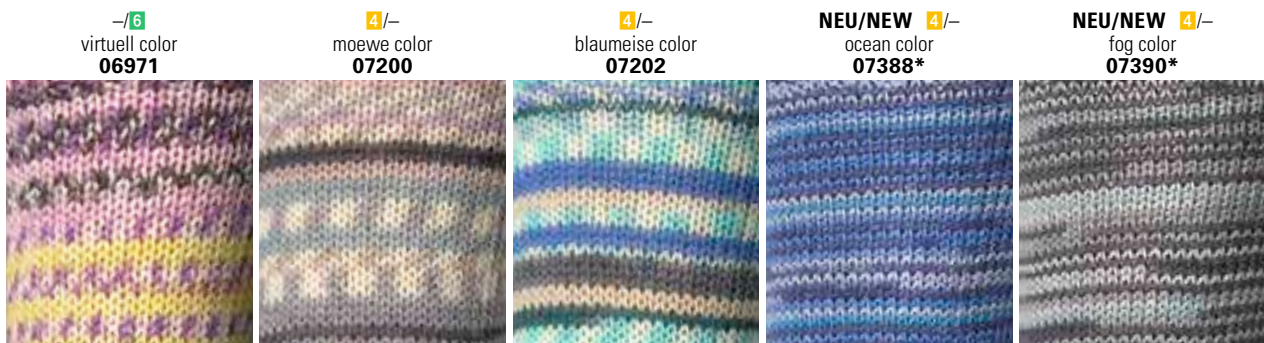

EU: 40

US: 40

500 g
(10 x 50 g)

42
Farben
Colors
Coloris
Kleuren
Färger
Farger

R
01125 1
01126 1
01132 1
01133 1
01400 1
01839 2
01933 2
02261 2
02264 2
02265 2
03029 3
03733 3
03735 3
04067 3
04068 3
04337 4
04389 4
04390 4
04391 4
04434 4
04437 5
04489 5
04969 5
04993 5
04998 5
05025 6
05062 6
05097 6
05439 6
05478 6
05560 7
05753 7
05814 7
06607 7
06966 7
06971 8
07200 8
07202 8
07388 8
07390 8
06984 9
06988 9

3
LIGHT

10 kg

<p>–/6 square circus color 01125</p>	<p>–/6 square classic color 01126</p>	<p>4/6 square candy color 01132</p>	<p>–/6 square ocean color 01133</p>	<p>4/– lollipop color 01400</p>
<p>4/– monaco larvotto ringel color 01839</p>	<p>4/– classic denim schwarz 01933</p>	<p>4/– suit color 02261</p>	<p>4/– agenda color 02264</p>	<p>4/– button down color 02265</p>
<p>4/– square dschungel color 03029</p>	<p>NEU/NEW 4/– cliff color 03733*</p>	<p>NEU/NEW 4/– sand color 03735*</p>	<p>4/– indian night color 04067</p>	<p>4/– flowerfield color 04068</p>
<p>4/– lory color 04337</p>	<p>4/– slate color 04389</p>	<p>4/– jeans color 04390</p>	<p>4/– dusk color 04391</p>	<p>NEU/NEW 4/– cool water color 04434*</p>

5

42
Farben
Colors
Kleuren
Färger
Farger

6

R
01125 1
01126 1
01132 1
01133 1
01400 1
01839 2
01933 2
02261 2
02264 2
02265 2
03029 3
03733 3
03735 3
04067 3
04068 3
04337 4
04389 4
04390 4
04391 4
04434 4
04437 5
04489 5
04969 5
04993 5
04998 5
05025 6
05062 6
05097 6
05439 6
05478 6
05560 7
05753 7
05814 7
06607 7
06966 7
06971 8
07200 8
07202 8
07388 8
07390 8
06984 9
06988 9

7

8

9

* Neue Farben lieferbar ab 28.06.2016 / New colors available from 28th June 2016

** Neue Farben lieferbar ab 11.08.2016 / New colors available from 11th August 2016