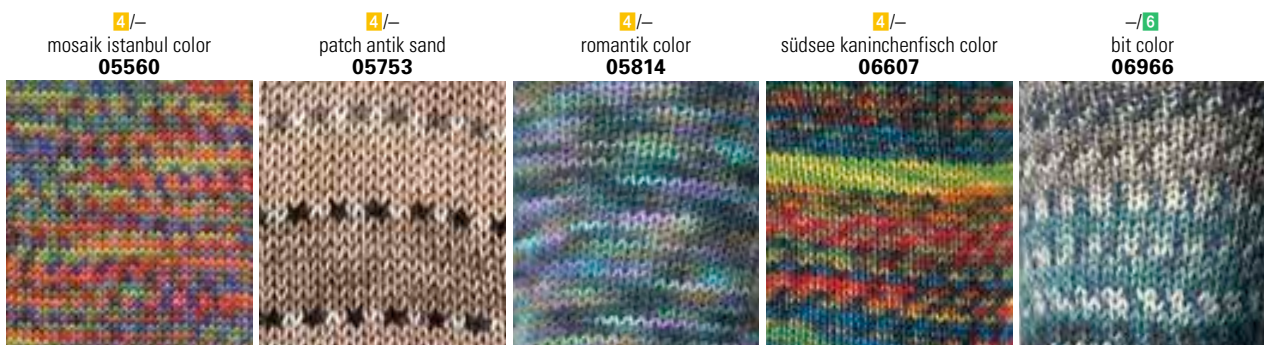

3
LIGHT

10 kg

<p>–/6 square circus color 01125</p>	<p>–/6 square classic color 01126</p>	<p>4/6 square candy color 01132</p>	<p>–/6 square ocean color 01133</p>	<p>4/– lollipop color 01400</p>
<p>4/– monaco larvotto ringel color 01839</p>	<p>4/– classic denim schwarz 01933</p>	<p>4/– suit color 02261</p>	<p>4/– agenda color 02264</p>	<p>4/– button down color 02265</p>
<p>4/– square dschungel color 03029</p>	<p>NEU/NEW 4/– cliff color 03733*</p>	<p>NEU/NEW 4/– sand color 03735*</p>	<p>4/– indian night color 04067</p>	<p>4/– flowerfield color 04068</p>
<p>4/– lory color 04337</p>	<p>4/– slate color 04389</p>	<p>4/– jeans color 04390</p>	<p>4/– dusk color 04391</p>	<p>NEU/NEW 4/– cool water color 04434*</p>

5

42
Farben
Colors
Kleuren
Färger
Farger

6

R
01125 1
01126 1
01132 1
01133 1
01400 1
01839 2
01933 2
02261 2
02264 2
02265 2
03029 3
03733 3
03735 3
04067 3
04068 3
04337 4
04389 4
04390 4
04391 4
04434 4
04437 5
04489 5
04969 5
04993 5
04998 5
05025 6
05062 6
05097 6
05439 6
05478 6
05560 7
05753 7
05814 7
06607 7
06966 7
06971 8
07200 8
07202 8
07388 8
07390 8
06984 9
06988 9

7

8

9

* Neue Farben lieferbar ab 28.06.2016 / New colors available from 28th June 2016

** Neue Farben lieferbar ab 11.08.2016 / New colors available from 11th August 2016