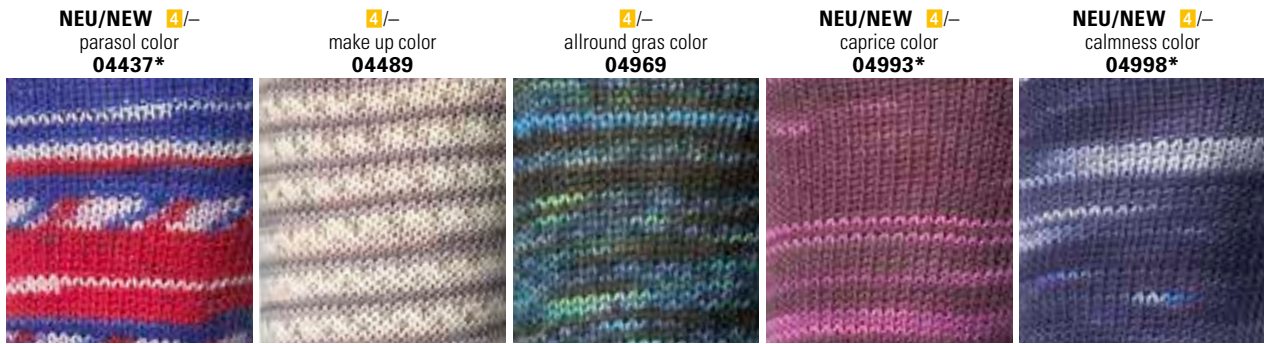

**4-fädig
4-ply**

1821086 · ·ON / ·IN
Nr. / No.: 9801281

50 g ≈ 210 m
1.75 oz ≈ 230 yds

2-3 mm
1-3 US

10 cm
30 M

bis Gr. 46
~ 100 g

~ 500 g

1
SUPER FINE

12 kg

**6-fädig
6-ply**

2821086 · ·ON / ·IN
Nr. / No.: 9801282

50 g ≈ 125 m
1.75 oz ≈ 137 yds

3-4 mm
3-6 US

10 cm
22 M

bis Gr. 46
~ 150 g

~ 650 g

3
LIGHT

10 kg

<p>–/6 square circus color 01125</p>	<p>–/6 square classic color 01126</p>	<p>4/6 square candy color 01132</p>	<p>–/6 square ocean color 01133</p>	<p>4/– lollipop color 01400</p>
<p>4/– monaco larvotto ringel color 01839</p>	<p>4/– classic denim schwarz 01933</p>	<p>4/– suit color 02261</p>	<p>4/– agenda color 02264</p>	<p>4/– button down color 02265</p>
<p>4/– square dschungel color 03029</p>	<p>NEU/NEW 4/– cliff color 03733*</p>	<p>NEU/NEW 4/– sand color 03735*</p>	<p>4/– indian night color 04067</p>	<p>4/– flowerfield color 04068</p>
<p>4/– lory color 04337</p>	<p>4/– slate color 04389</p>	<p>4/– jeans color 04390</p>	<p>4/– dusk color 04391</p>	<p>NEU/NEW 4/– cool water color 04434*</p>

7

8

9

* Neue Farben lieferbar ab 28.06.2016 / New colors available from 28th June 2016

** Neue Farben lieferbar ab 11.08.2016 / New colors available from 11th August 2016